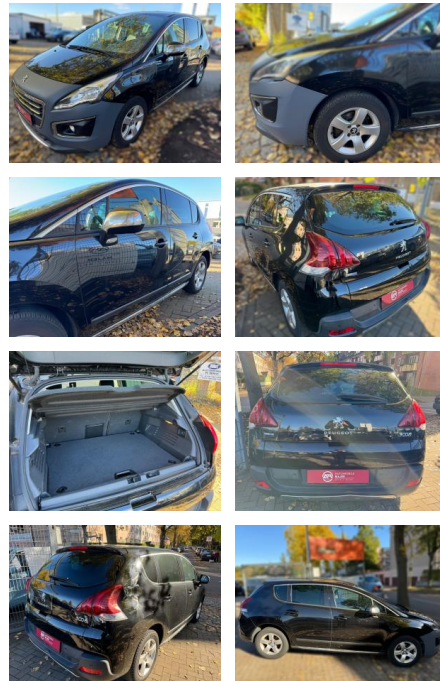

Ihr Ansprechpartner

Herr Eugen Savin
 E-Mail: info@richter-annweiler.de
 Telefon: 06346 30 88 90

Auto Richter GmbH
 Landauer Str. 63 - 76855 Annweiler - Tel.: 06346 / 30 88 90

Peugeot 3008 Allure NAVI*HEADUP*PANORAMA*LEDER

AM64-4075548 **Angebotsnr.:**

Erstzulassung:	Kilometer:	Farbe:	Leistung:	Kraftstoffart:	Verbr. komb.	CO2-Emission	CO2-Klasse (WLTP)
24.11.2015	99.973	Diverse	88 kW / 120 PS	Diesel	4,1 l/100km	109 g/km	

- Head-up-Display
- Heckklappe zweiteilig
- Innenleuchten LED
- Isofix-Aufnahmen für Kindersitz
- Karosserie: 5-türig
- Klimaautomatik
- getrennt regelbar Fahrer-/Beifahrerseite
- Kopf-Airbag-System
- Kopf-Airbag-System hinten
- Kühlergrill verchromt
- Lendenwirbelstütze Sitz vorn links
- verstellbar
- Lenkrad (Sport/Leder)
- Lenksäule (Lenkrad) verstellbar
- LM-Felgen
- Mittelarmlehne hinten
- Modellpflege
- Motor 1
- 6 Ltr. - 88 kW Blue-HDI FAP
- Panoramadach (vollverglaste Dachfläche)
- Parkbremse elektrisch