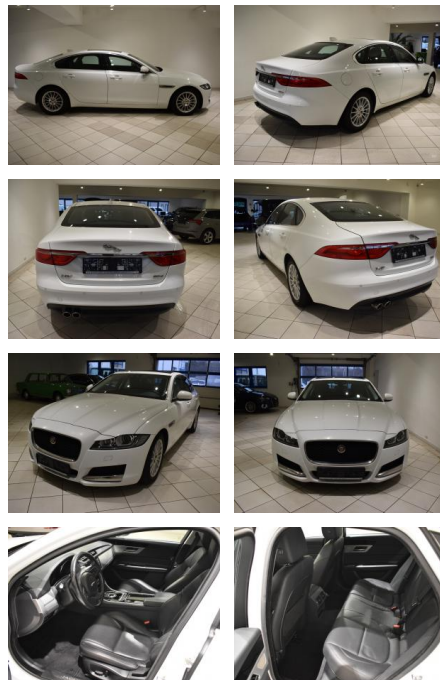

AH44-ATS26544 **Angebotsnr.:**

Erstzulassung:	Kilometer:	Farbe:	Leistung:	Kraftstoffart:
17.05.2016	75.578	Weiß	132 kW / 179 PS	Diesel

PREIS
19.840 €

FINANZIERUNGSBEISPIEL

Laufzeit: 60 Monate Anzahlung: 30 %
 Basis-Finanzierung:* Mtl. Rate:
 Zielraten-Finanzierung:** **128 €**