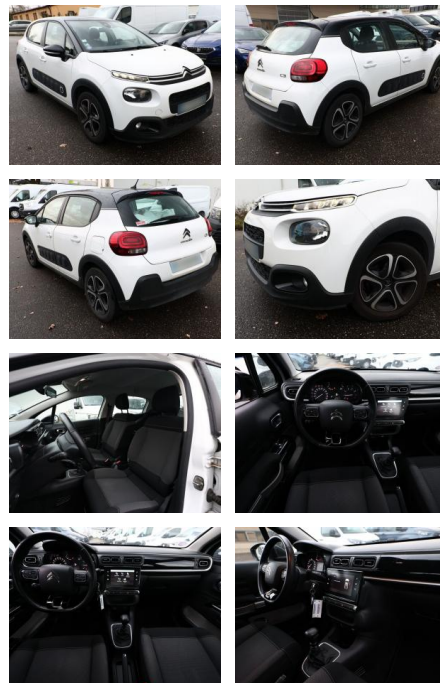

AT27-GW-AHMM Angebotsnr.:

Erstzulassung:	Kilometer:	Farbe:	Leistung:	Kraftstoffart:
15.11.2019	66.100	Weiß	81 kW / 110 PS	Benzin

PREIS
13.270 €

FINANZIERUNGSBEISPIEL

Laufzeit: 60 Monate Anzahlung: 30 %
Basis-Finanzierung:* Mtl. Rate:
Zielraten-Finanzierung:** Mtl. Rate: **85 €**