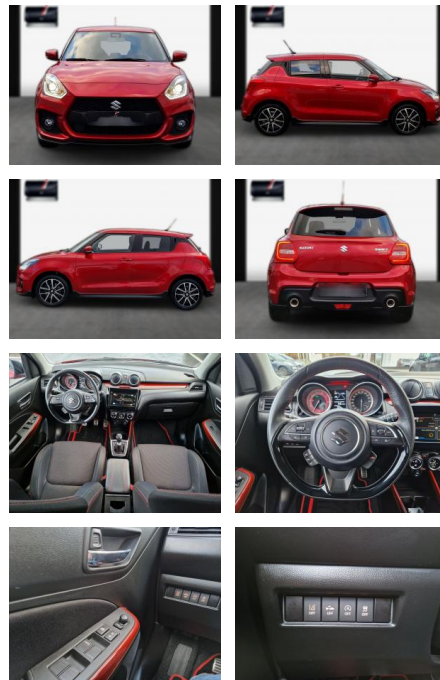

SA13-108047 Angebotsnr.:

Erstzulassung:	Kilometer:	Farbe:	Leistung:	Kraftstoffart:
25.10.2018	39.000	Diverse	103 kW / 140 PS	Benzin

PREIS
17.370 €

FINANZIERUNGSBEISPIEL

Laufzeit: 60 Monate Anzahlung: 30 %
 Basis-Finanzierung:* Mtl. Rate:
 Zielraten-Finanzierung:** **112 €**