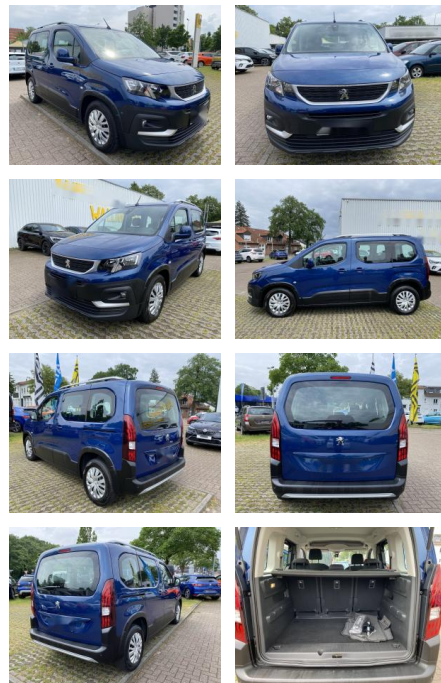

Ihr Ansprechpartner

Frau Kirsten Henky
E-Mail: k.henky@richter-annweiler.de
Telefon: 06346 30 88 90

Auto Richter GmbH
Landauer Str. 63 - 76855 Annweiler - Tel.: 06346 / 30 88 90

Peugeot Rifter Active L1

WS04-536276 **Angebotsnr.:**

Erstzulassung:	Kilometer:	Farbe:	Leistung:	Kraftstoffart:
24.04.2019	105.631	Diverse	96 kW / 131 PS	Diesel

PREIS
19.730 €

FINANZIERUNGSBEISPIEL

Laufzeit: 60 Monate Anzahlung: 30 %
Basis-Finanzierung:* Mtl. Rate:
Zielraten-Finanzierung:** **127 €**