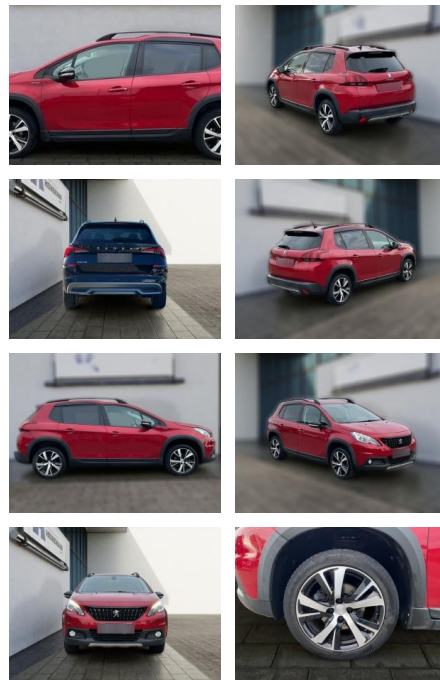

HE03-424204_A1143 Anzebotsnr.:

Erstzulassung:	Kilometer:	Farbe:	Leistung:	Kraftstoffart:
01.12.2019	61.466	Rot	81 kW / 110 PS	Benzin

PREIS
13.790 €

FINANZIERUNGSBEISPIEL

Laufzeit: 60 Monate Anzahlung: 30 %
 Basis-Finanzierung:* Mtl. Rate:
 Zielraten-Finanzierung:** Mtl. Rate: **89 €**