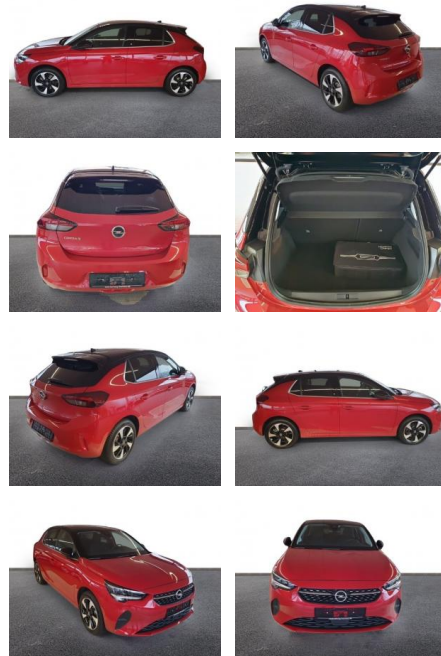

## Opel Corsa-e Elegance LED Apple CarPlay

AH32-P401580Angebotsnr.:

Erstzulassung:	Kilometer:	Farbe:	Leistung:	Kraftstoffart:
01.02.2023	4.916	Rot	100 kW / 136 PS	Elektro

**PREIS**  
**20.860 €**

**FINANZIERUNGSBEISPIEL**  
Laufzeit: 60 Monate      Anzahlung: 30 %  
Basis-Finanzierung:\*      Mtl. Rate:  
Zielraten-Finanzierung:\*\* **134 €**