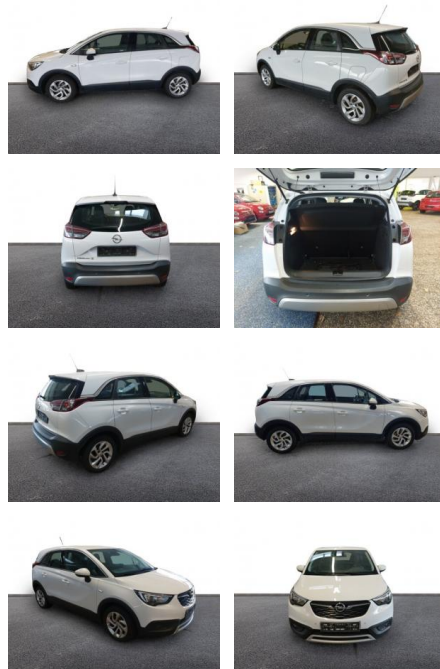

AH32-J423652 **Angebotsnr.:**

Erstzulassung:	Kilometer:	Farbe:	Leistung:	Kraftstoffart:
01.03.2018	67.500	Weiß	60 kW / 82 PS	Benzin

PREIS
11.400 €

FINANZIERUNGSBEISPIEL
Laufzeit: 60 Monate Anzahlung: 30 %
Basis-Finanzierung:* Mtl. Rate:
Zielraten-Finanzierung:** Mtl. Rate: **73 €**