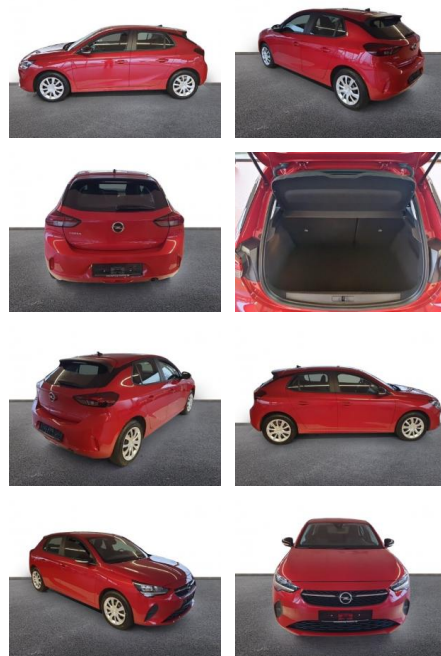

## Opel Corsa F Edition 1.2 Musikstreaming DAB

AH32-P409976Angebotsnr.:

| Erstzulassung: | Kilometer: | Farbe: | Leistung:     | Kraftstoffart: |
|----------------|------------|--------|---------------|----------------|
| 01.04.2023     | 10.909     | Rot    | 55 kW / 75 PS | Benzin         |