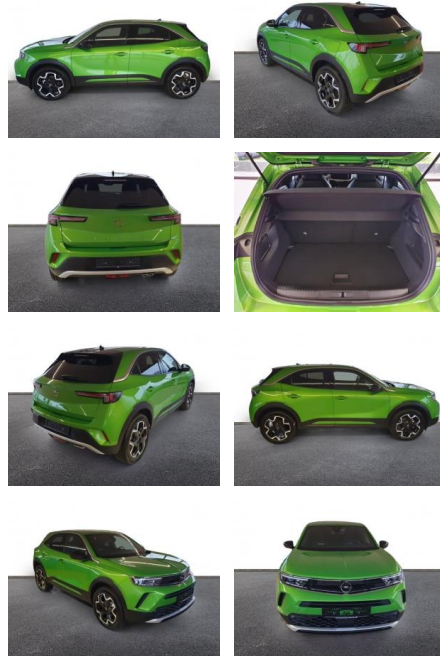

AH32-PW113825 Angebotsnr.:

Erstzulassung:	Kilometer:	Farbe:	Leistung:	Kraftstoffart:
01.11.2023	5.203	Grün	100 kW / 136 PS	Benzin

PREIS
21.890 €

FINANZIERUNGSBEISPIEL

Laufzeit: 60 Monate Anzahlung: 30 %
 Basis-Finanzierung:* Mtl. Rate:
 Zielraten-Finanzierung:** **141 €**