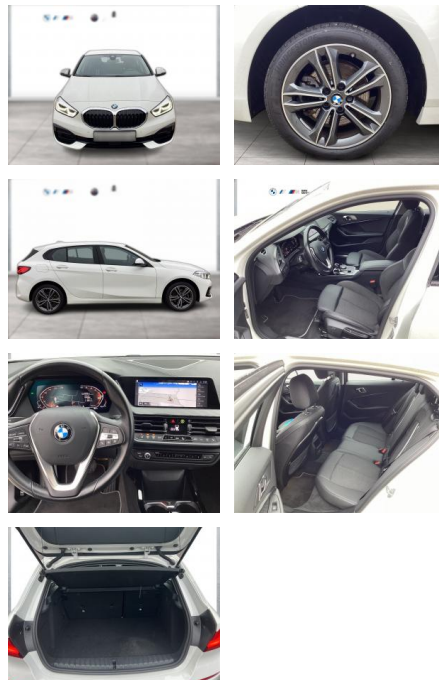

WG09-233456 Angebotsnr.:

BMW PREMIUM SELECTION.
GEBRAUCHTE AUTOMOBILE.

Erstzulassung:	Kilometer:	Farbe:	Leistung:	Kraftstoffart:
01.12.2021	52.192	Weiß	100 kW / 136 PS	Benzin

PREIS
25.080 €

FINANZIERUNGSBEISPIEL
Laufzeit: 60 Monate Anzahlung: 30 %
Basis-Finanzierung:* Mtl. Rate:
Zielraten-Finanzierung:** **161 €**