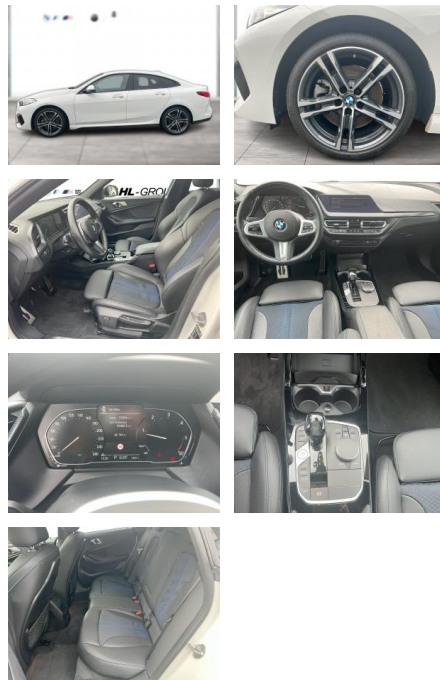

Ihr Ansprechpartner

Herr Denis Müsch
E-Mail: savin@richter-annweiler.de
Telefon: 06346 30 88 90

Auto Richter GmbH
Landauer Str. 63 - 76855 Annweiler - Tel.: 06346 / 30 88 90

BMW 220d Gran Coupé M Sport Panorama Navi

WG09-222057 Angebotsnr.:

Erstzulassung:	Kilometer:	Farbe:	Leistung:	Kraftstoffart:
01.11.2020	53.362	Weiß	140 kW / 190 PS	Diesel

PREIS	FINANZIERUNGSBEISPIEL	
32.290 €	Laufzeit: 60 Monate	Anzahlung: 30 %
	Basis-Finanzierung:**	Mtl. Rate:
	Zielraten-Finanzierung:**	208 €

* Basisfinanzierung: Anzahlung: 9.687 Euro, Laufzeit: 60 Monate, Nettodarlehen: 22.603 Euro, Gesamtbetrag: 35.675 Euro, Zinssätze: 5.83% Sollz. (gebunden), 5.99% eff.
** Zielratenfinanzierung: Anzahlung: 9.687 Euro, Laufzeit: 60 Monate, Nettodarlehen: 22.603 Euro, Zielrate: 16.145 Euro, Gesamtbetrag: 38.093 Euro, Zinssätze: 5.83% Sollz. (gebunden), 5.99% eff.,
Vermittlung für: Santander Consumer Bank
Repräsentatives Beispiel gem. § 17 Abs. 4 PAngV. Diese Finanzierungsangebote sind Beispiele. Gerne ermitteln wir für Sie Ihr individuelles Angebot.

Ausstattung

Sicherheit

- PDC Park Distance Control hinten
- Anti-Blockiersystem ABS
- Antischlupfregelung ASC+T
- elektronische Stabilitätskontrolle (ESP / DSP)
- Servolenkung
- Regensensor
- Wegfahrsperre
- Kindersitzbefestigung
- PDC Park Distance Control vorne

Multimedia

- Radio
- Navigation mit Bildschirm
- MP3 Anschluss
- Bluetooth

Komfort

- Zentralverriegelung
- Bordcomputer

Interieur

- Multifunktionslenkrad
- Sportsitze
- el. Fensterheber
- Sitzheizung

Exterieur

- Leichtmetallfelgen
- Schiebedach
- Nebelscheinwerfer

Umwelt

- Partikelfilter

Weiteres

- Sportfahrwerk
- Diesel
- Lichtsensor
- Panoramadach
- elektrische Aussenspiegel
- Start Stop Automatik

- Nichtraucher
- Sportpaket
- 18" M LMR Doppelspeiche 819 M Bicolor
- Ablagenpaket
- ABS
- Active Guard Plus
- Airbag Fahrer/Beifahrer
- Aktiver Fußgängerschutz
- Armauflage vorn
- Außenausstattung: Shadow-Line Hochglanz (erweiterter Umfang)
- Ausstattungs-Paket: Connected Professional
- Auto Start/Stop Funktion
- Automatic Getriebe Steptronic
- Beifahrerairbag
- Beifahrerairbag-Deaktivierung
- Bluetooth
- BMW Individual Dachhimmel anthrazit
- BMW Individual Hochglanz Shadow Line
- BMW Live Cockpit Plus

STÄNDIG ÜBER 15.000 FAHRZEUGE IM BESTAND!