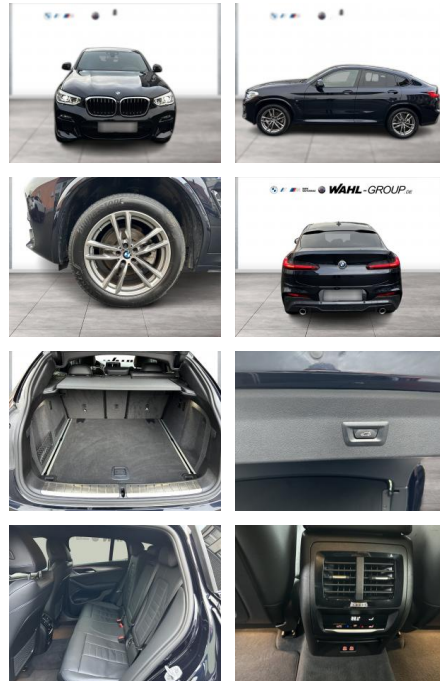

Ihr Ansprechpartner

Herr Eugen Savin

E-Mail: info@richter-annweiler.de

Telefon: 06346 30 88 90

Auto Richter GmbH
Landauer Str. 63 - 76855 Annweiler - Tel.: 06346 / 30 88 90

BMW X4 xDrive20d M Sport HeadUp Navi PDC

WG09-222061 Angebotsnr.:

Erstzulassung:	Kilometer:	Farbe:	Leistung:	Kraftstoffart:
01.12.2020	88.199	Schwarz	140 kW / 190 PS	Diesel

PREIS
42.590 €

FINANZIERUNGSBEISPIEL

Laufzeit: 60 Monate   Anzahlung: 30 %
Basis-Finanzierung:*   Mtl. Rate:
Zielraten-Finanzierung:** **274 €**

* Basisfinanzierung: Anzahlung: 12.777 Euro, Laufzeit: 60 Monate, Nettodarlehen: 29.813 Euro, Gesamtbetrag: 47.054 Euro, Zinssätze: 5.83% Sollz. (gebunden), 5.99% eff.
** Zielratenfinanzierung: Anzahlung: 12.777 Euro, Laufzeit: 60 Monate, Nettodarlehen: 29.813 Euro, Zielrate: 21.295 Euro, Gesamtbetrag: 50.243 Euro, Zinssätze: 5.83% Sollz. (gebunden), 5.99% eff.,

Vermittlung für: Santander Consumer Bank
Repräsentatives Beispiel gem. § 17 Abs. 4 PAngV. Diese Finanzierungsangebote sind Beispiele. Gerne ermitteln wir für Sie Ihr individuelles Angebot.

Ausstattung

Sicherheit

- Anti-Blockiersystem ABS
- Antischlupfregelung ASC+T
- elektronische Stabilitätskontrolle (ESP / DSP)
- Servolenkung
- Regensensor
- Wegfahrsperre
- Kindersitzbefestigung
- Allrad

Multimedia

- Radio
- Navigation mit Bildschirm
- MP3 Anschluss
- Head UP Display
- Bluetooth

Komfort

- Zentralverriegelung
- Bordcomputer

Interieur

- Multifunktionslenkrad
- Sportsitze
- el. Fensterheber
- Sitzheizung

Exterieur

- Leichtmetallfelgen
- metallic
- Nebelscheinwerfer

Umwelt

- Partikelfilter

Weiteres

- Sportfahrwerk
- Diesel
- Lichtsensor
- elektrische Aussenspiegel
- Start Stop Automatik
- Nichtraucher

- Sportpaket
- 19" M LMR Doppelspeiche 698 M
- Ablagenpaket
- ABS
- Aktiver Fussgängerschutz
- Alarmanlage
- Ambientes Licht
- Armauflage vorn
- Außenspiegel elektr. anklappbar
- alle Spiegel mit Ablendautomatik
- Auto Start/Stop Funktion
- Automatic Getriebe mit Schaltwippen
- Bedienelemente galvanisiert
- Beifahrerairbag
- Beifahrerairbag-Deaktivierung
- BMW Individual Dachhimmel anthrazit
- BMW Individual Hochglanz Shadow Line
- BMW Live Cockpit ConnectedDrive
- BMW Live Cockpit Professional (laufzeitgebundener Dienst)
- Bordcomputer

STÄNDIG ÜBER 15.000 FAHRZEUGE IM BESTAND!