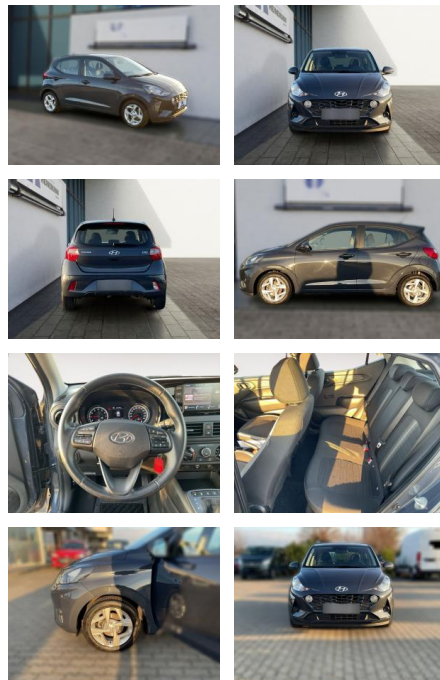

HE03-ZK124597 Angebotsnr.:

Erstzulassung:	Kilometer:	Farbe:	Leistung:	Kraftstoffart:
01.05.2023	56.944	Diverse	49 kW / 67 PS	Benzin

PREIS	FINANZIERUNGSBEISPIEL	
17.120 €	Laufzeit: 60 Monate	Anzahlung: 30 %
	Basis-Finanzierung:**	Mtl. Rate:
	Zielraten-Finanzierung:**	110 €