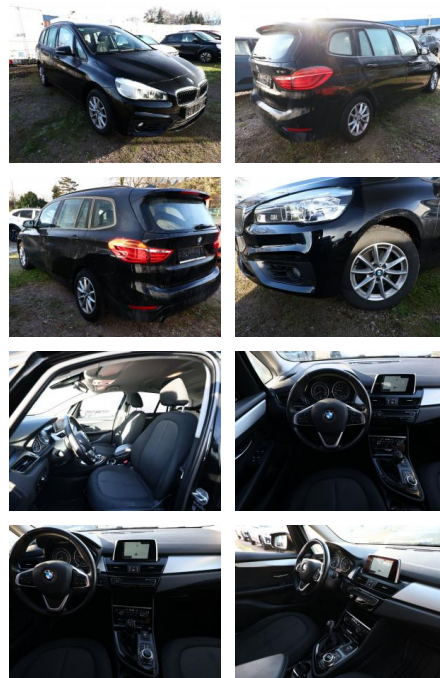

BMW 218i Gran Tourer Advantage LED Nav PDC

AT27-GW-AZ855 Angebotsnr.:

Erstzulassung:	Kilometer:	Farbe:	Leistung:	Kraftstoffart:
02.01.2018	63.800	Schwarz	103 kW / 140 PS	Benzin

PREIS
19.370 €

FINANZIERUNGSBEISPIEL