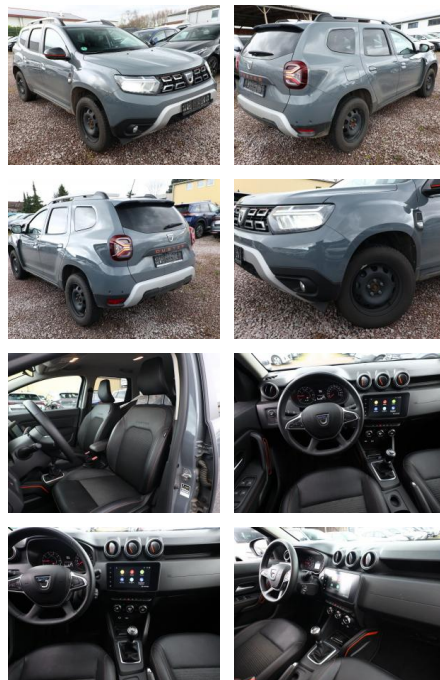

AT27-GW-ANO **Angebotsnr.:**

Erstzulassung:	Kilometer:	Farbe:	Leistung:	Kraftstoffart:
14.11.2022	38.500	Diverse	96 kW / 131 PS	Benzin

PREIS	FINANZIERUNGSBEISPIEL	
21.480 €	Laufzeit: 60 Monate	Anzahlung: 30 %
	Basis-Finanzierung:**	Mtl. Rate:
	Zielraten-Finanzierung:**	138 €