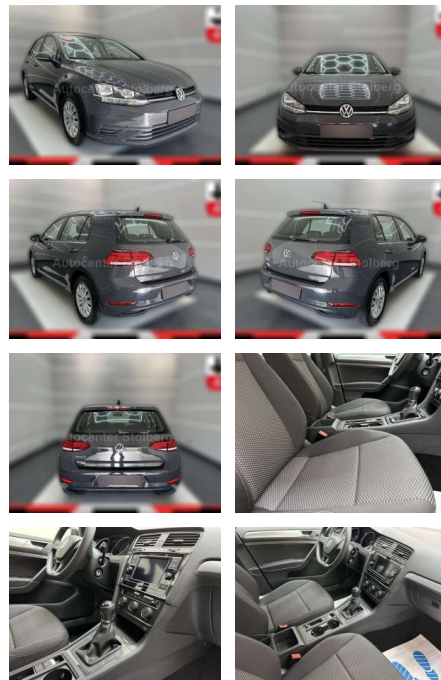

AC15-26

Angebotsnr.:

Erstzulassung:	Kilometer:	Farbe:	Leistung:	Kraftstoffart:
01.02.2020	13.000	grau	85 kW / 116 PS	Benzin

PREIS
17.070 €

FINANZIERUNGSBEISPIEL
Laufzeit: 60 Monate Anzahlung: 30 %
Basis-Finanzierung:* Mtl. Rate:
Zielraten-Finanzierung:** **1110 €**