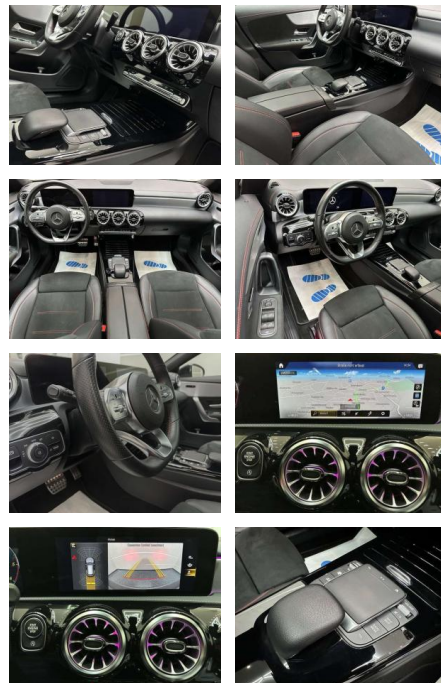

Mercedes-Benz CLA 180 1 HAND- AMG LINE-NAVI

AC15-30

Angebotsnr.:

Erstzulassung:	Kilometer:	Farbe:	Leistung:	Kraftstoffart:
01.09.2022	37.000	grau	85 kW / 116 PS	Diesel

PREIS
31.060 €

FINANZIERUNGSBEISPIEL

Laufzeit: 60 Monate   Anzahlung: 30 %
Basis-Finanzierung:*   Mtl. Rate:
Zielraten-Finanzierung:** **200 €**

* Basisfinanzierung: Anzahlung: 9.318 Euro, Laufzeit: 60 Monate, Nettodarlehen: 21.742 Euro, Gesamtbetrag: 34.316 Euro, Zinssätze: 5.83% Sollz. (gebunden), 5.99% eff.
** Zielratenfinanzierung: Anzahlung: 9.318 Euro, Laufzeit: 60 Monate, Nettodarlehen: 21.742 Euro, Zielrate: 15.530 Euro, Gesamtbetrag: 36.641 Euro, Zinssätze: 5.83% Sollz. (gebunden), 5.99% eff.,

Vermittlung für: Santander Consumer Bank
Repräsentatives Beispiel gem. § 17 Abs. 4 PAngV. Diese Finanzierungsangebote sind Beispiele. Gerne ermitteln wir für Sie Ihr individuelles Angebot.

Ausstattung

Sicherheit

- Anti-Blockiersystem ABS

Multimedia

- Radio

Weiteres

- Diesel
- Herzlich willkommen bei der Autocenter Stolberg GmbH
- Ihrem kompetenten Partner für hochwertige Gebrauchtwagen! Bei uns finden Sie eine sorgfältig ausgewählte Auswahl an Fahrzeugen unterschiedlicher Marken und Modelle
- die alle gründlich geprüft und zu attraktiven Konditionen angeboten werden Ihr Fahrzeughandel aus der Städteregion Aachen seit 1990. Garantie bis zu 60 Monate gegen Aufpreis möglich Inzahlungnahme zum marktgerechten Preis

- elektr. verstellbar LM-Felgen 7
- 5x19 (AMG)
- Vielspeichen
- schwarz und glanzgedreht) Media-Display Metallic-Lackierung Mittelarmlehne hinten Mittelkonsole vorn mit Rollo / Ablage Navigationssystem: Festplattennavigation Night-Paket Außenspiegel schwarz lackiert Seitenscheiben hinten und Heckscheibe abgedunkelt LM-Felgen LM-Felgen Panorama-Schiebedach Park-Paket Fahrassistenten-System: aktiver Park-Assistent Rückfahrkamera Reifen-Reparaturset (Tirefit) Sitz-Komfort-Paket Sitzheizung vorn Smartphone integriert Spiegel-Paket Außenspiegel elektr. anklappbar Außen-/Innenspiegel mit Abblendautomatik Vorrüstung car sharing Vorrüstung Konnektivität-Paket

- unten abgeflacht) Lenkrad (Sport) mit Multifunktion Direktlenkung mit variabler Lenkkraft-Unterstützung Elektron. Stabilitäts-Programm (ESP) Fahrassistenten-System: Agility Select / Dynamic Select (Fahrmodusschalter) Fahrassistenten-System: aktiver Bremsassistent Fahrassistenten-System: aktiver Spurhalteassistent Fahrzeug Setup (Onlinedienste / Apps) Fahrzeug-Monitoring (Fahrzeugortungssystem) Fensterheber elektrisch vorn + hinten Getriebe 8-Gang - Doppelkupplungsgetriebe DCT Karosserie: 5-türig Keyless Go Startanlage Knieairbag Fahrerseite Kommunikationsmodul (LTE) Vorbereitung Mercedes me connect Kopf-Airbag-System (Windowbag) Kühlergrill Diamant-Optik Licht- und Sicht-Paket Mercedes-Benz Notrufsystem Motor 2

STÄNDIG ÜBER 15.000 FAHRZEUGE IM BESTAND!