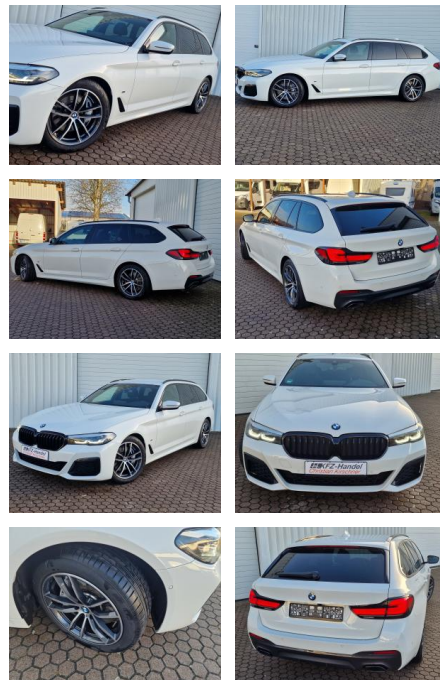

## BMW 530d\*M Sport\*AHK\*Virtual Cockpit\*R-Kamera

KK00-28-38005Angebotsnr.:

Erstzulassung:	Kilometer:	Farbe:	Leistung:	Kraftstoffart:	Verbr. komb.	CO2-Emission	CO2-Klasse (WLTP)
15.11.2021	12.600	Weiß	210 kW / 286 PS	Diesel	6,0 l/100km	157 g/km	F

**PREIS**  
**50.470 €**