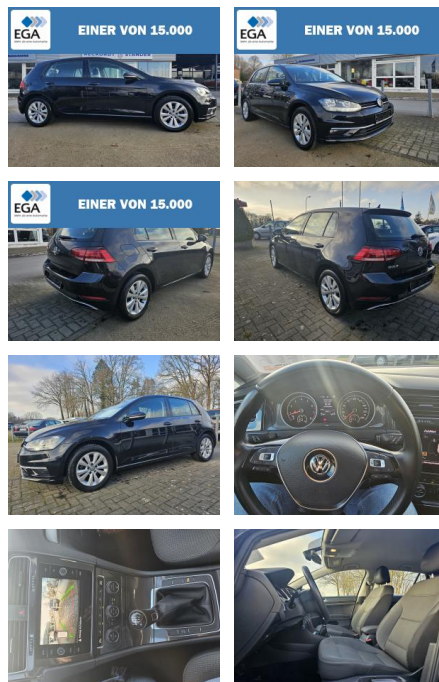

RS03-DS2412-01760231

Erstzulassung:	Kilometer:	Farbe:	Leistung:	Kraftstoffart:
07.08.2018	83.200		92 kW / 125 PS	Benzin

PREIS	FINANZIERUNGSBEISPIEL	
17.670 €	Laufzeit: 60 Monate Anzahlung: 30 % Basis-Finanzierung:* Mtl. Rate: Zielraten-Finanzierung:** 1114 €	* Basisfinanzierung: Anzahlung: 5.301 Euro, Laufzeit: 60 Monate, Nettodarlehen: 12.369 Euro, Gesamtbetrag: 19.522 Euro, Zinssätze: 5.83% Sollz. (gebunden), 5.99% eff. ** Zielratenfinanzierung: Anzahlung: 5.301 Euro, Laufzeit: 60 Monate, Nettodarlehen: 12.369 Euro, Zielrate: 8.835 Euro, Gesamtbetrag: 20.845 Euro, Zinssätze: 5.83% Sollz. (gebunden), 5.99% eff., Vermittlung für: Santander Consumer Bank Repräsentatives Beispiel gem. § 17 Abs. 4 PAngV. Diese Finanzierungsangebote sind Beispiele. Gerne ermitteln wir für Sie Ihr individuelles Angebot.