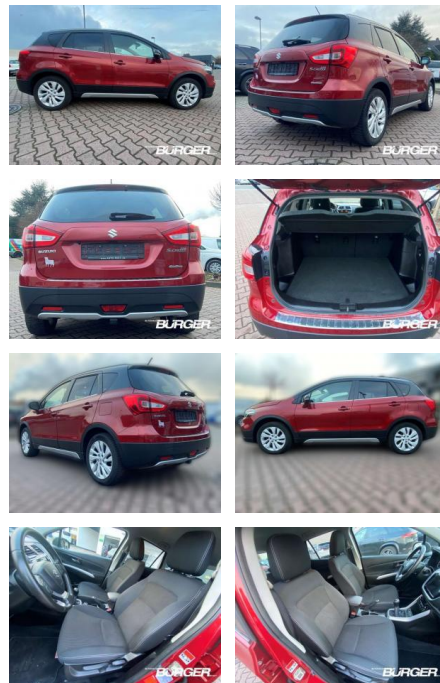

## Suzuki SX4 S-Cross 1.0 4WD Navi Kamera Tempo

CB01-538432 Angebotsnr.:

Erstzulassung:	Kilometer:	Farbe:	Leistung:	Kraftstoffart:
01.10.2017	79.714	Rot	82 kW / 111 PS	Benzin

**PREIS**  
**15.380 €**