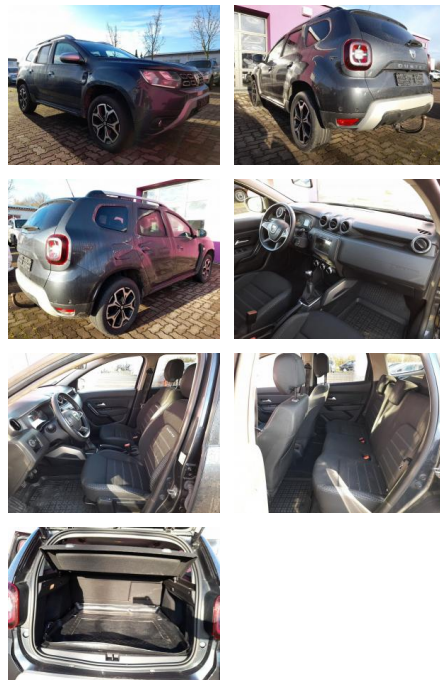

Ihr Ansprechpartner

Herr Eugen Savin
E-Mail: info@richter-annweiler.de
Telefon: 06346 30 88 90

Auto Richter GmbH
Landauer Str. 63 - 76855 Annweiler - Tel.: 06346 / 30 88 90

Dacia Duster II dCi 115 4WD Prestige Nav PDC

AT27-GW-A958 **Angebotsnr.:**

Erstzulassung:	Kilometer:	Farbe:	Leistung:	Kraftstoffart:
11.06.2019	64.400	Grau	85 kW / 116 PS	Diesel

PREIS	FINANZIERUNGSBEISPIEL	
18.540 €	Laufzeit: 60 Monate	Anzahlung: 30 %
	Basis-Finanzierung:**	Mtl. Rate:
	Zielraten-Finanzierung:**	119 €