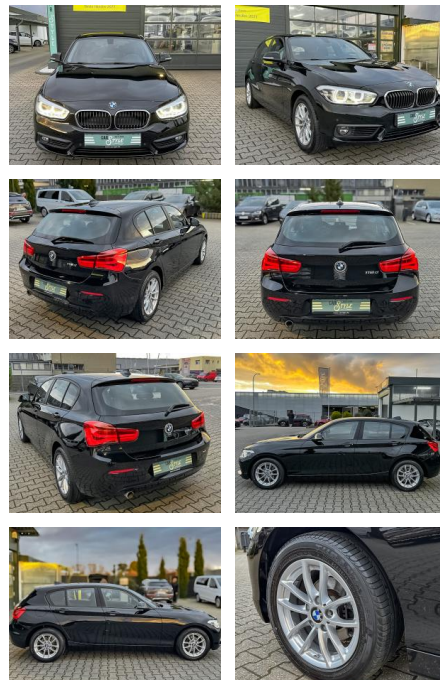

## BMW 118d Advantage NAVI SHZ PDC LED

CS01-FO241144 **Angebotsnr.:**

Erstzulassung:	Kilometer:	Farbe:	Leistung:	Kraftstoffart:
07.06.2018	44.554	Schwarz	110 kW / 150 PS	Diesel

**PREIS**  
**19.430 €**