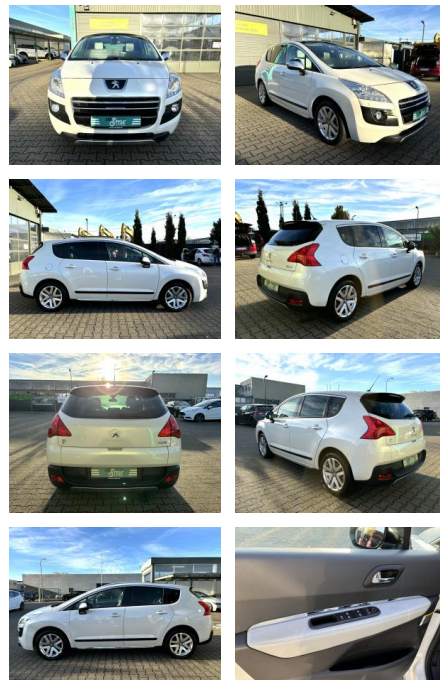

CS01-FO241244@gebotsnr.:

Erstzulassung:	Kilometer:	Farbe:	Leistung:	Kraftstoffart:
25.01.2013	119.000	Weiß	120 kW / 163 PS	Diesel

PREIS
11.470 €

FINANZIERUNGSBEISPIEL

Laufzeit: 60 Monate Anzahlung: 30 %
 Basis-Finanzierung:* Mtl. Rate:
 Zielraten-Finanzierung:** Mtl. Rate: **74 €**