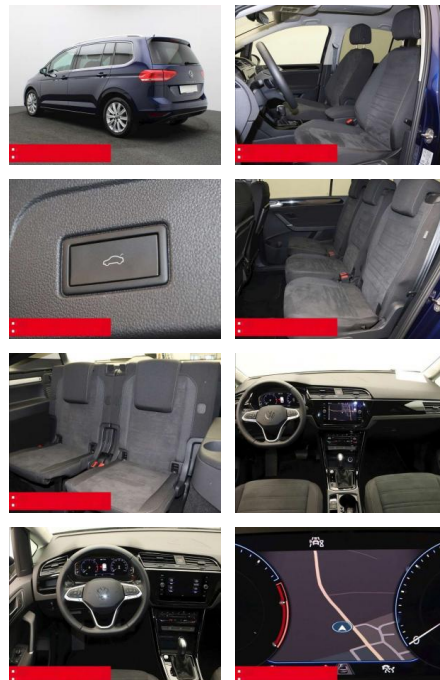

BS05-75635_GW050117..

Erstzulassung:	Kilometer:	Farbe:	Leistung:	Kraftstoffart:	Verbr. komb.	CO2-Emission	CO2-Klasse (WLTP)
01.12.2023	16.845	Blau	110 kW / 150 PS	Benzin	5,5 l/100km	145 g/km	E

PREIS
39.310 €