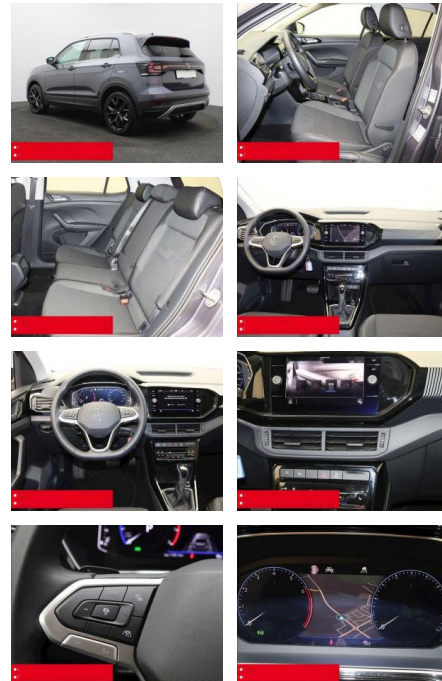

## Volkswagen T-Cross 1.0 TSI DSG Style NAVI KAMERA

BS05-76671\_Gangbohr..

Erstzulassung:	Kilometer:	Farbe:	Leistung:	Kraftstoffart:	Verbr. komb.	CO2-Emission	CO2-Klasse (WLTP)
01.01.2024	26.575	Grau	81 kW / 110 PS	Benzin	6,3 l/100km	144 g/km	E