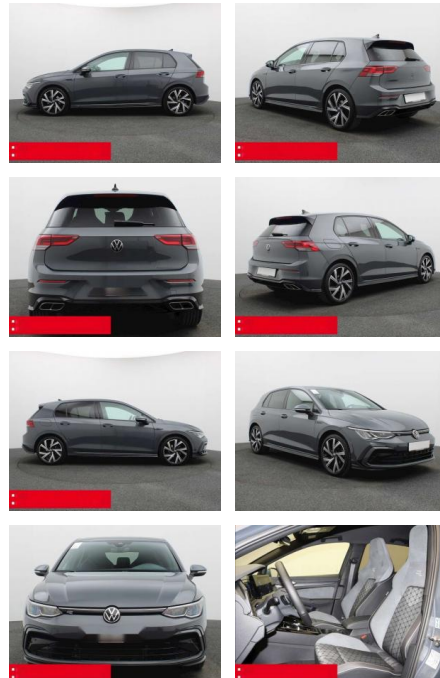

## Volkswagen Golf 8 2.0 TDI DSG R-Line NAVI KAMERA

BS05-73493\_Golf 8 R-Line

Erstzulassung:	Kilometer:	Farbe:	Leistung:	Kraftstoffart:	Verbr. komb.	CO2-Emission	CO2-Klasse (WLTP)
01.09.2023	25.320	Grau	110 kW / 150 PS	Benzin	4,5 l/100km	119 g/km	D