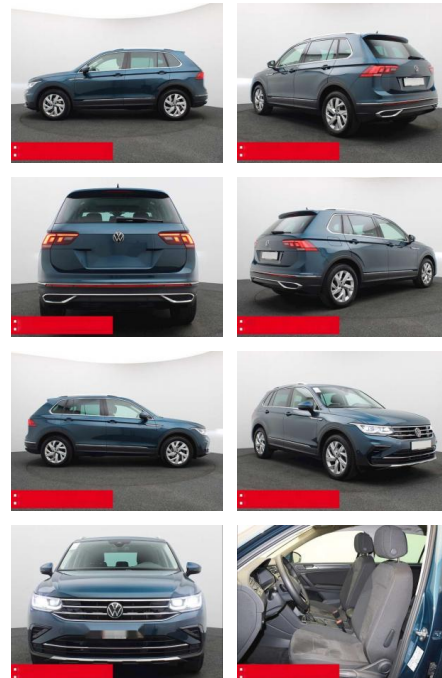

BS05-74596_GW050117..

Erstzulassung:	Kilometer:	Farbe:	Leistung:	Kraftstoffart:	Verbr. komb.	CO2-Emission	CO2-Klasse (WLTP)
01.10.2023	13.510	Blau	110 kW / 150 PS	Benzin	5,8 l/100km	151 g/km	E

PREIS
40.340 €