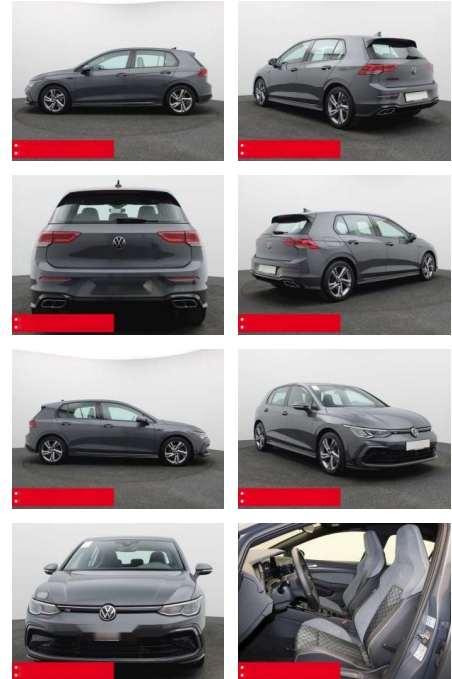

BS05-75053_Golf 8 R-Line

Erstzulassung:	Kilometer:	Farbe:	Leistung:	Kraftstoffart:	Verbr. komb.	CO2-Emission	CO2-Klasse (WLTP)
01.11.2023	20.275	Grau	110 kW / 150 PS	Benzin	5,7 l/100km	130 g/km	D

PREIS
27.980 €