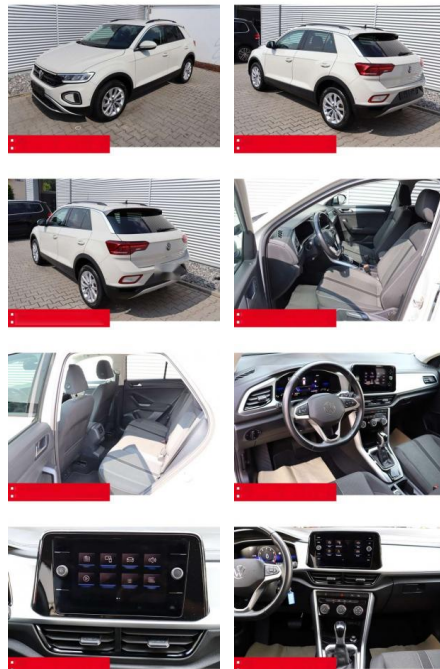

## Volkswagen T-Roc 1.5 TSI DSG Life AHK LED NAVI

BS05-4695\_GW Angebotsnr.:

Erstzulassung:	Kilometer:	Farbe:	Leistung:	Kraftstoffart:	Verbr. komb.	CO2-Emission	CO2-Klasse (WLTP)
01.06.2023	35.250	Grau	110 kW / 150 PS	Benzin	6,4 l/100km	144 g/km	E