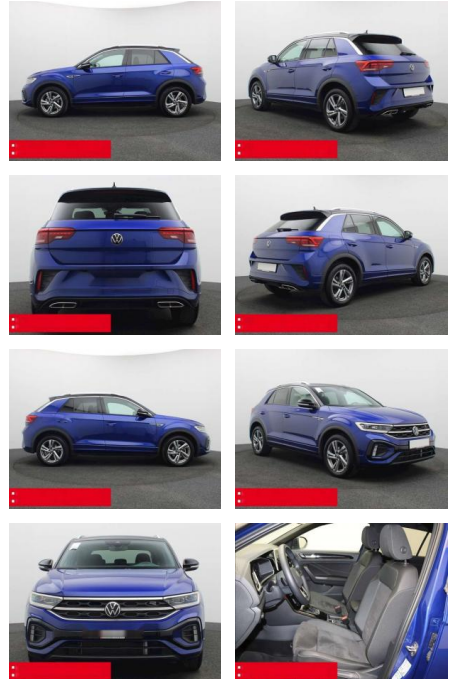

BS05-76326_GW050119..

Erstzulassung:	Kilometer:	Farbe:	Leistung:	Kraftstoffart:	Verbr. komb.	CO2-Emission	CO2-Klasse (WLTP)
01.01.2024	21.140	Blau	110 kW / 150 PS	Benzin	6,3 l/100km	143 g/km	E

PREIS
31.590 €