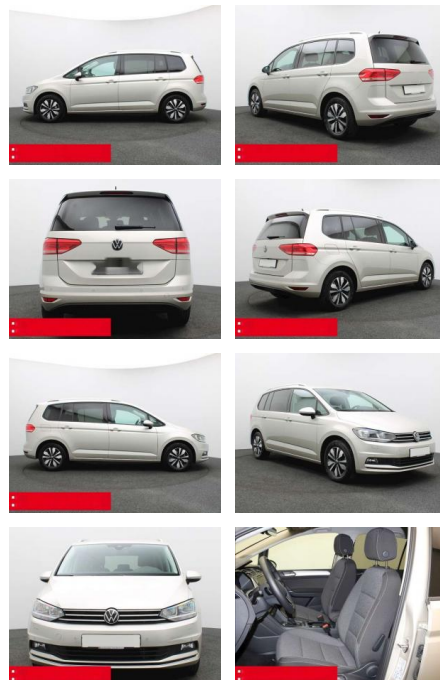

BS05-76437_Gangbohr..

Erstzulassung:	Kilometer:	Farbe:	Leistung:	Kraftstoffart:	Verbr. komb.	CO2-Emission	CO2-Klasse (WLTP)
01.01.2024	22.250	Silber	110 kW / 150 PS	Benzin	6,8 l/100km	153 g/km	E

PREIS
35.710 €