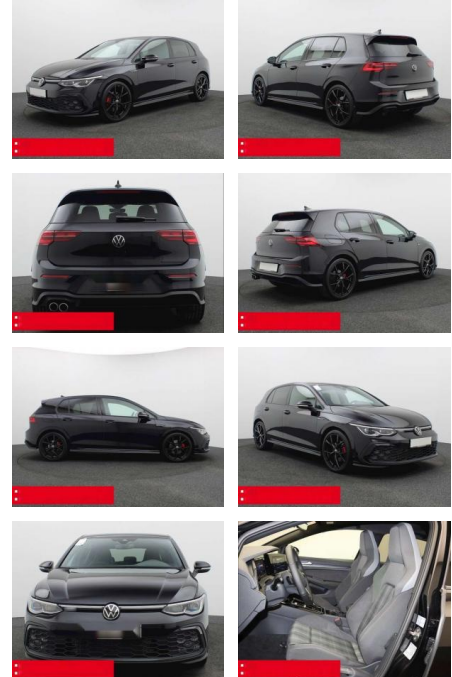

BS05-75428_Golf 8 2.0 TDI DSG GTD PANO IQ.LIGHT

Erstzulassung:	Kilometer:	Farbe:	Leistung:	Kraftstoffart:	Verbr. komb.	CO2-Emission	CO2-Klasse (WLTP)
01.11.2023	21.735	Schwarz	147 kW / 200 PS	Benzin	5,3 l/100km	139 g/km	E