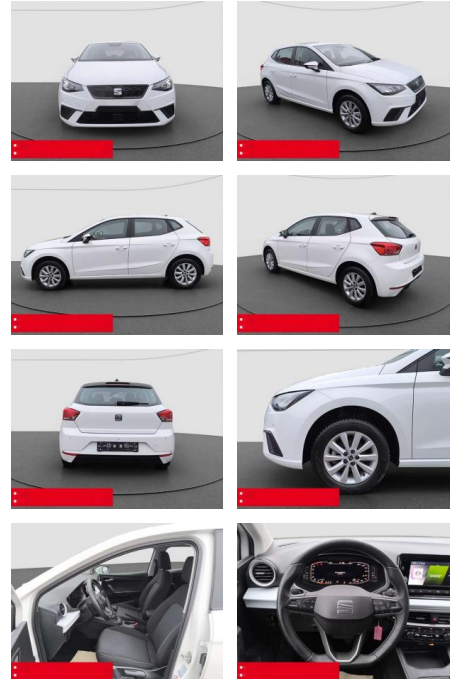

Ihr Ansprechpartner

Frau Kirsten Henky
 E-Mail: k.henky@richter-annweiler.de
 Telefon: 06346 30 88 90

Auto Richter GmbH
 Landauer Str. 63 - 76855 Annweiler - Tel.: 06346 / 30 88 90

Seat Ibiza 1.0 TSI Style LED RFK PDC TEMPOMAT

BS05-5562_GW Angebot Nr.:

Erstzulassung:	Kilometer:	Farbe:	Leistung:	Kraftstoffart:	Verbr. komb.	CO2-Emission	CO2-Klasse (WLTP)
01.04.2023	7.305	Weiß	70 kW / 95 PS	Benzin	5,5 l/100km	124 g/km	D

PREIS
19.320 €