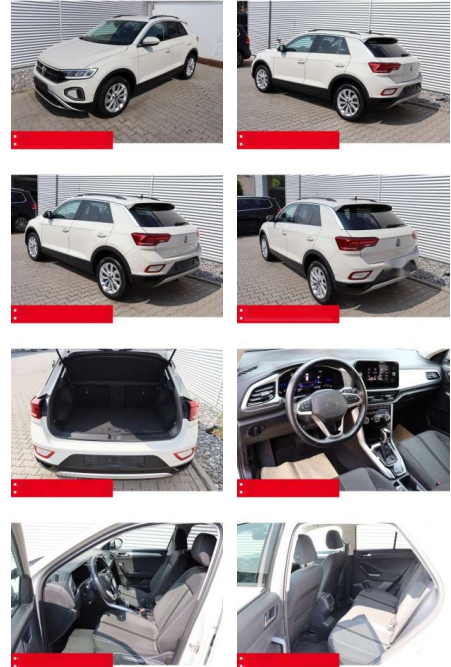

BS05-4703_GW Artikelnr.:

Erstzulassung:	Kilometer:	Farbe:	Leistung:	Kraftstoffart:	Verbr. komb.	CO2-Emission	CO2-Klasse (WLTP)
01.05.2023	33.340	Grau	110 kW / 150 PS	Benzin	6,4 l/100km	144 g/km	E

PREIS
27.360 €