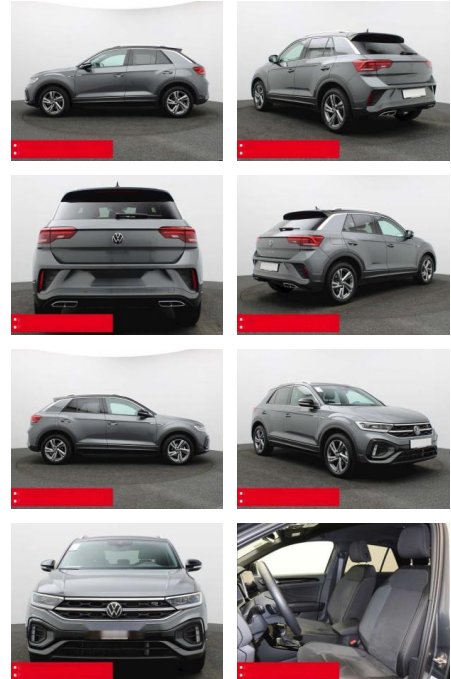

Ihr Ansprechpartner

Herr Eugen Savin

E-Mail: info@richter-annweiler.de
Telefon: 06346 30 88 90

Auto Richter GmbH
Landauer Str. 63 - 76855 Annweiler - Tel.: 06346 / 30 88 90

Volkswagen T-Roc 1.5 TSI DSG R-Line IQ.DRIVE

BS05-76506_GW050511r..