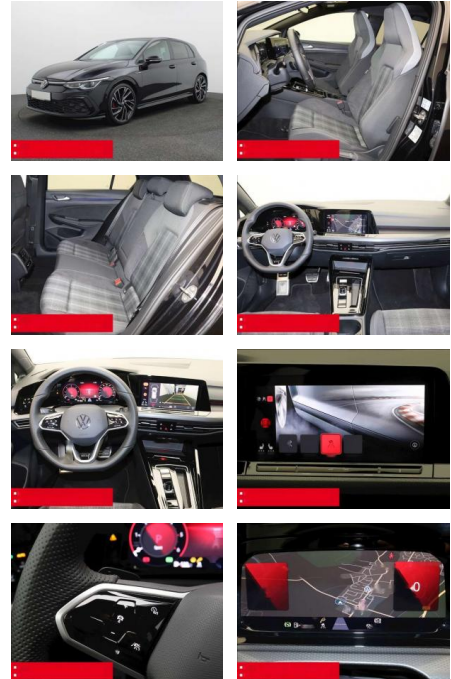

Ihr Ansprechpartner

Frau Kirsten Henky

E-Mail: k.henky@richter-annweiler.de
Telefon: 06346 30 88 90

Auto Richter GmbH
Landauer Str. 63 - 76855 Annweiler - Tel.: 06346 / 30 88 90

Volkswagen Golf 8 2.0 TDI DSG GTD PANO IQ.LIGHT

BS05-74100_Golf 8 GTD PANO IQ.LIGHT

Erstzulassung:	Kilometer:	Farbe:	Leistung:	Kraftstoffart:	Verbr. komb.	CO2-Emission	CO2-Klasse (WLTP)
01.11.2023	26.470	Schwarz	147 kW / 200 PS	Benzin	5,3 l/100km	139 g/km	E

PREIS
36.740 €

FINANZIERUNGSBEISPIEL

Laufzeit: 60 Monate   Anzahlung: 30 %
Basis-Finanzierung:*   Mtl. Rate:
Zielraten-Finanzierung:** **236 €**

* Basisfinanzierung: Anzahlung: 11.022 Euro, Laufzeit: 60 Monate, Nettodarlehen: 25.718 Euro, Gesamtbetrag: 40.591 Euro, Zinssätze: 5.83% Sollz. (gebunden), 5.99% eff.
** Zielratenfinanzierung: Anzahlung: 11.022 Euro, Laufzeit: 60 Monate, Nettodarlehen: 25.718 Euro, Zielrate: 18.370 Euro, Gesamtbetrag: 43.342 Euro, Zinssätze: 5.83% Sollz. (gebunden), 5.99% eff.,

Vermittlung für: Santander Consumer Bank
Repräsentatives Beispiel gem. § 17 Abs. 4 PAngV. Diese Finanzierungsangebote sind Beispiele. Gerne ermitteln wir für Sie Ihr individuelles Angebot.

Ausstattung

Sicherheit

- Anti-Blockiersystem ABS

- Zwischenverkauf und Irrtümer vorbehalten.

Multimedia

- Radio

Weiteres

- Diesel
- HIGHLIGHTS PANORAMA-SCHIEBEDACH
- NAVIGATIONSSYSTEM DISCOVER MEDIA incl. Streaming und Internet LM-Felgen 19
- ADELAIDE IQ.LIGHT - LED-Matrixscheinwerfer
- TOP-SPORT-SITZE
- RÜCKFAHRKAMERA ASSISTENZ-SYSTEME
- ACC-ABSTANDSTEMPOMAT-ADAPTIVE CRUISE CONTROL Fernlichtassistent
- DYNAMIK LIGHT ASSIST (blendfreies FL)
- FRONT ASSIST mit Fußgänger- und Radfahrererkennung
- Müdigkeitserkennung
- NOTBREMSASSISTENT
- PARKLENK-ASSISTENT
- SPURHALTE-ASSISTENT
- TRAVEL ASSIST VERKEHRSZEICHENERKENNUNG

STÄNDIG ÜBER 15.000 FAHRZEUGE IM BESTAND!