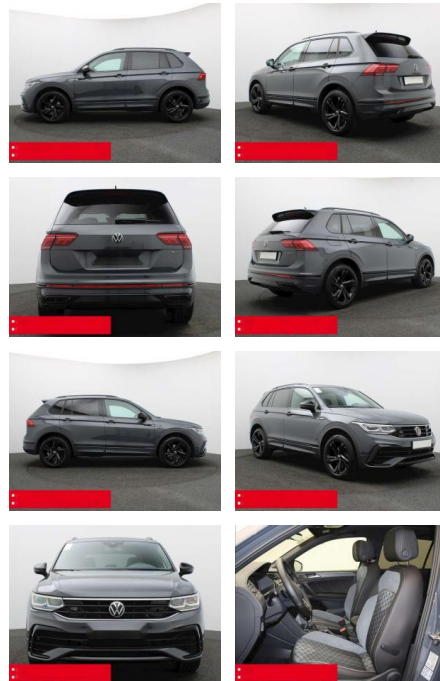

Ihr Ansprechpartner

Herr Denis Müsch
E-Mail: savin@richter-annweiler.de
Telefon: 06346 30 88 90

Auto Richter GmbH
Landauer Str. 63 - 76855 Annweiler - Tel.: 06346 / 30 88 90

Volkswagen Tiguan 2.0 TDI DSF 4M R-Line BLACK

BS05-5144_GW Angebot Nr.: