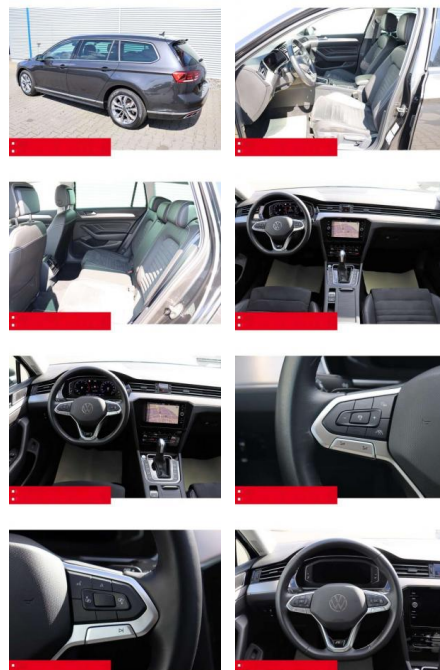

Ihr Ansprechpartner

Herr Eugen Savin
E-Mail: info@richter-annweiler.de
Telefon: 06346 30 88 90

Auto Richter GmbH
Landauer Str. 63 - 76855 Annweiler - Tel.: 06346 / 30 88 90

Volkswagen Passat Variant 2.0 TDI DSG R-Line

BS05-406_GWAS001snr.:

Erstzulassung:	Kilometer:	Farbe:	Leistung:	Kraftstoffart:	Verbr. komb.	CO2-Emission	CO2-Klasse (WLTP)
01.06.2022	23.700	Grau	147 kW / 200 PS	Benzin	5,5 l/100km	144 g/km	E

PREIS
31.680 €

FINANZIERUNGSBEISPIEL

Laufzeit: 60 Monate   Anzahlung: 30 %
Basis-Finanzierung:*   Mtl. Rate:
Zielraten-Finanzierung:** **204 €**

* Basisfinanzierung: Anzahlung: 9.504 Euro, Laufzeit: 60 Monate, Nettodarlehen: 22.176 Euro, Gesamtbetrag: 35.001 Euro, Zinssätze: 5.83% Sollz. (gebunden), 5.99% eff.
** Zielratenfinanzierung: Anzahlung: 9.504 Euro, Laufzeit: 60 Monate, Nettodarlehen: 22.176 Euro, Zielrate: 15.840 Euro, Gesamtbetrag: 37.373 Euro, Zinssätze: 5.83% Sollz. (gebunden), 5.99% eff.,

Vermittlung für: Santander Consumer Bank
Repräsentatives Beispiel gem. § 17 Abs. 4 PAngV. Diese Finanzierungsangebote sind Beispiele. Gerne ermitteln wir für Sie Ihr individuelles Angebot.

Ausstattung

Sicherheit

- Anti-Blockiersystem ABS

- Zwischenverkauf und Irrtümer vorbehalten.

Multimedia

- Radio

Weiteres

- Diesel
- HIGHLIGHTS NAVIGATIONSSYSTEM DISCOVER MEDIA incl. Streaming und Internet
- LM-Felgen 17 SOHO Sitzbezüge
- ArtVelours/Leder RÜCKFAHRKAMERA
- ERGO-COMFORTSITZ/-E ASSISTENZ-SYSTEME
- ACC-ABSTANDSTEMPOMAT-ADAPTIVE CRUISE CONTROL Berganfahr-Assistent
- Müdigkeitserkennung NOTBREMSASSISTENT
- SPURHALTE-ASSISTENT TRAVEL ASSIST
- VERKEHRSSZEICHENERKENNUNG
- Fußgängererkennung Einparkhilfe PDC vorne und hinten INFOTAINMENT & MULTIMEDIA Handyvorbereitung Bluetooth

STÄNDIG ÜBER 15.000 FAHRZEUGE IM BESTAND!