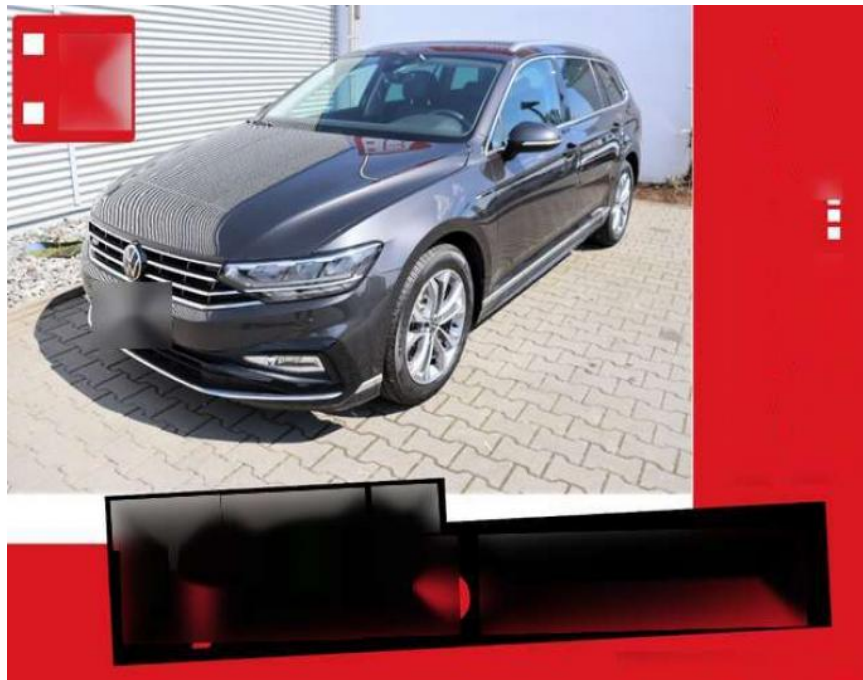

Ihr Ansprechpartner

Herr Eugen Savin
 E-Mail: info@richter-annweiler.de
 Telefon: 06346 30 88 90

Auto Richter GmbH
 Landauer Str. 63 - 76855 Annweiler - Tel.: 06346 / 30 88 90

Volkswagen Passat Variant 2.0 TDI DSG R-Line

BS05-406_GWAS001snr.:

Erstzulassung:	Kilometer:	Farbe:	Leistung:	Kraftstoffart:	Verbr. komb.	CO2-Emission	CO2-Klasse (WLTP)
01.06.2022	23.700	Grau	147 kW / 200 PS	Benzin	5,5 l/100km	144 g/km	E

PREIS
31.680 €