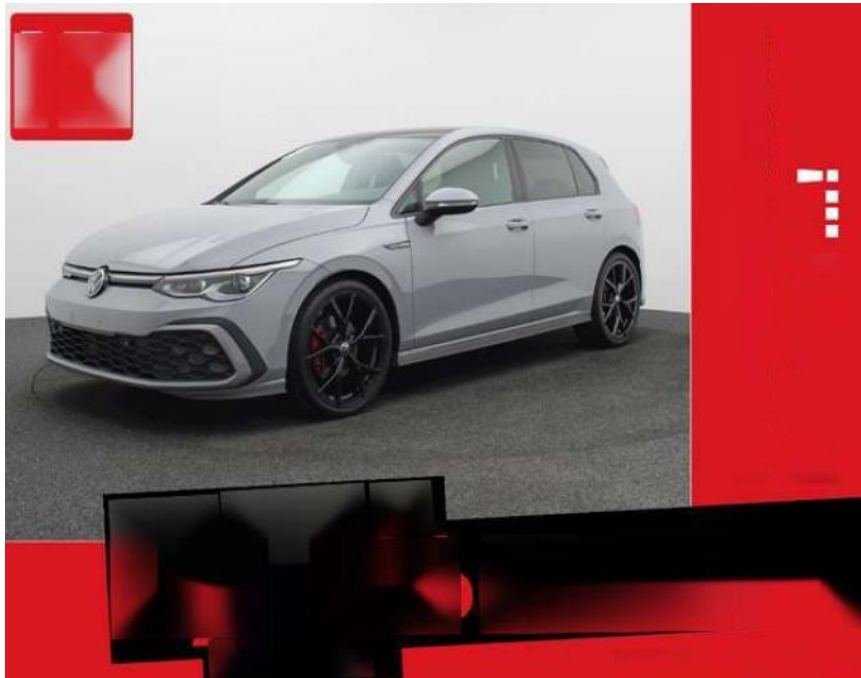

BS05-75035_Golf 8 2.0 TDI DSG GTD PANO IQ.LIGHT

Erstzulassung:	Kilometer:	Farbe:	Leistung:	Kraftstoffart:	Verbr. komb.	CO2-Emission	CO2-Klasse (WLTP)
01.11.2023	27.805	Grau	147 kW / 200 PS	Benzin	5,3 l/100km	139 g/km	E