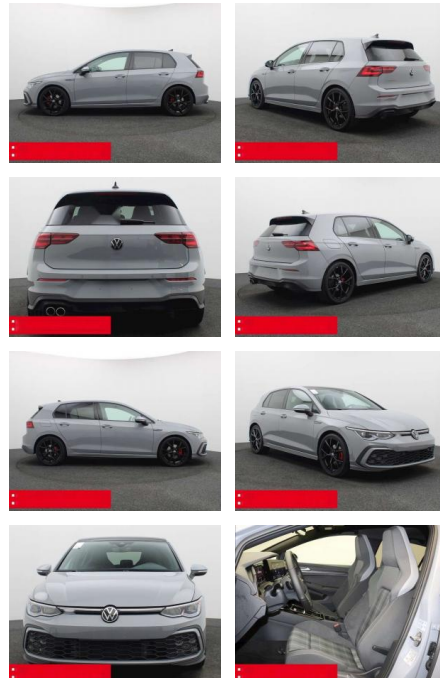

BS05-75035_Golf 8 2.0 TDI DSG GTD PANO IQ.LIGHT

Erstzulassung:	Kilometer:	Farbe:	Leistung:	Kraftstoffart:	Verbr. komb.	CO2-Emission	CO2-Klasse (WLTP)
01.11.2023	27.805	Grau	147 kW / 200 PS	Benzin	5,3 l/100km	139 g/km	E