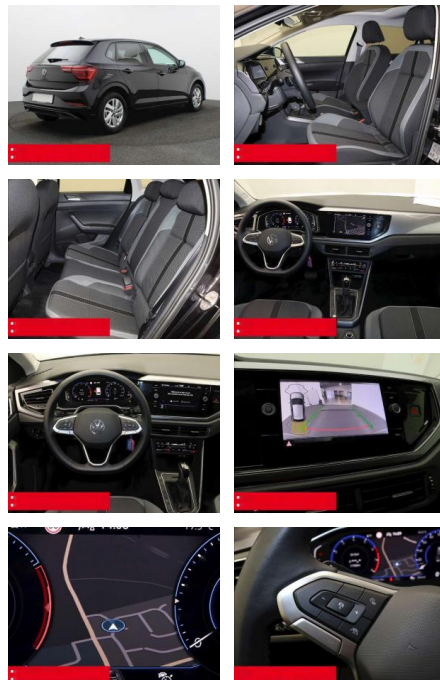

Ihr Ansprechpartner

Herr Denis Müsch
E-Mail: savin@richter-annweiler.de
Telefon: 06346 30 88 90

Auto Richter GmbH
Landauer Str. 63 - 76855 Annweiler - Tel.: 06346 / 30 88 90

Volkswagen Polo 1.0 TSI DSG Style PANO IQ.DRIVE

BS05-75469_Angebotnr.:

Erstzulassung:	Kilometer:	Farbe:	Leistung:	Kraftstoffart:	Verbr. komb.	CO2-Emission	CO2-Klasse (WLTP)
01.12.2023	6.785	Schwarz	81 kW / 110 PS	Benzin	5,8 l/100km	131 g/km	D

PREIS
25.920 €

FINANZIERUNGSBEISPIEL

Laufzeit: 60 Monate   Anzahlung: 30 %
Basis-Finanzierung:*   Mtl. Rate:
Zielraten-Finanzierung:** **167 €**

* Basisfinanzierung: Anzahlung: 7.776 Euro, Laufzeit: 60 Monate, Nettodarlehen: 18.144 Euro, Gesamtbetrag: 28.637 Euro, Zinssätze: 5.83% Sollz. (gebunden), 5.99% eff.
** Zielratenfinanzierung: Anzahlung: 7.776 Euro, Laufzeit: 60 Monate, Nettodarlehen: 18.144 Euro, Zielrate: 12.960 Euro, Gesamtbetrag: 30.578 Euro, Zinssätze: 5.83% Sollz. (gebunden), 5.99% eff.,
Vermittlung für: Santander Consumer Bank
Repräsentatives Beispiel gem. § 17 Abs. 4 PAngV. Diese Finanzierungsangebote sind Beispiele. Gerne ermitteln wir für Sie Ihr individuelles Angebot.

Ausstattung

Sicherheit

- Anti-Blockiersystem ABS

- Zwischenverkauf und Irrtümer vorbehalten.

Multimedia

- Radio

Weiteres

- HIGHLIGHTS Sondermodell STYLE
- PANORAMA-SCHIEBEDACH NAVIGATIONSSYSTEM
- DISCOVER MEDIA incl. Streaming und Internet
- LM-Felgen 15 RONDA IQ.LIGHT
- LED-Matrixscheinwerfer RÜCKFAHRKAMERA
- ASSISTENZ-SYSTEME
- ACC-ABSTANDSTEMPOMAT-ADAPTIVE CRUISE CONTROL Berganfahr-Assistent
- Fernlichtassistent DYNAMIK LIGHT ASSIST (blendfreies FL) Müdigkeitserkennung
- NOTBREMSASSISTENT SPURHALTE-ASSISTENT
- TRAVEL ASSIST VERKEHRSZEICHENERKENNUNG
- Fußgängererkennung Einparkhilfe PDC vorne und hinten INFOTAINMENT &

STÄNDIG ÜBER 15.000 FAHRZEUGE IM BESTAND!