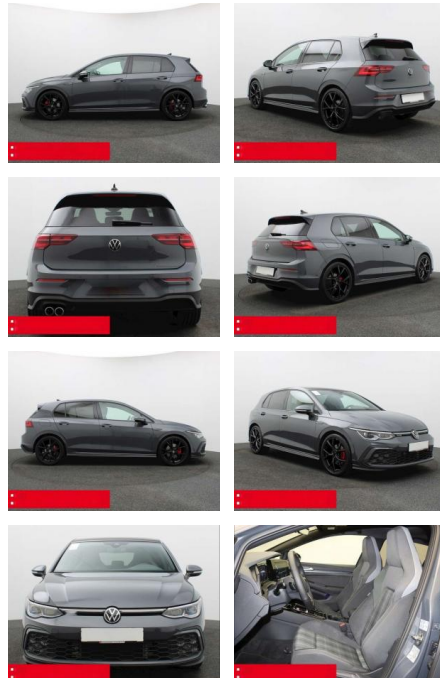

BS05-75076_Golf 8 2.0 TDI DSG GTD PANO IQ.LIGHT

Erstzulassung:	Kilometer:	Farbe:	Leistung:	Kraftstoffart:	Verbr. komb.	CO2-Emission	CO2-Klasse (WLTP)
01.11.2023	17.410	Grau	147 kW / 200 PS	Benzin	5,3 l/100km	139 g/km	E