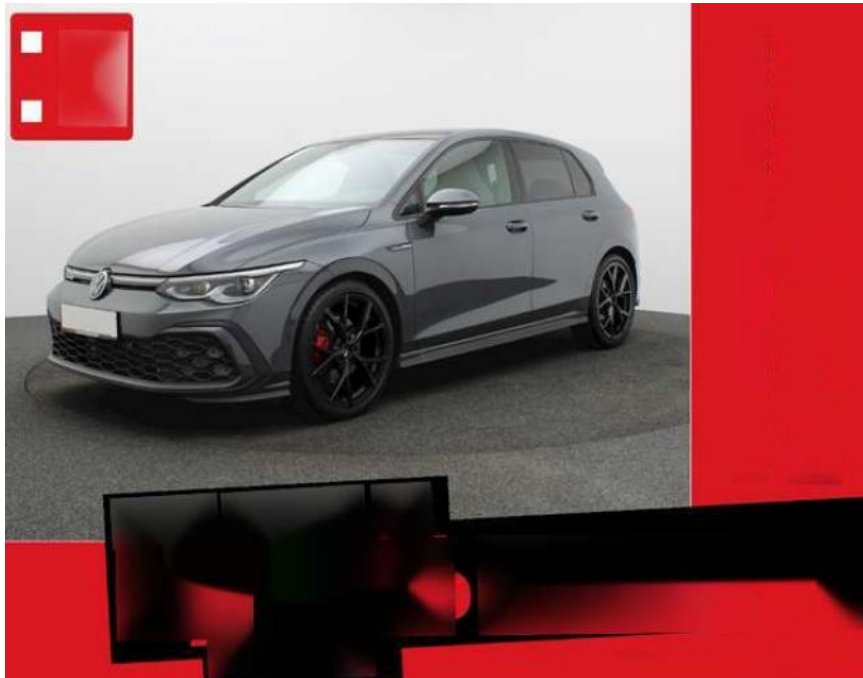

BS05-75076_Golf 8 2.0 TDI DSG GTD PANO IQ.LIGHT

Erstzulassung:	Kilometer:	Farbe:	Leistung:	Kraftstoffart:	Verbr. komb.	CO2-Emission	CO2-Klasse (WLTP)
01.11.2023	17.410	Grau	147 kW / 200 PS	Benzin	5,3 l/100km	139 g/km	E