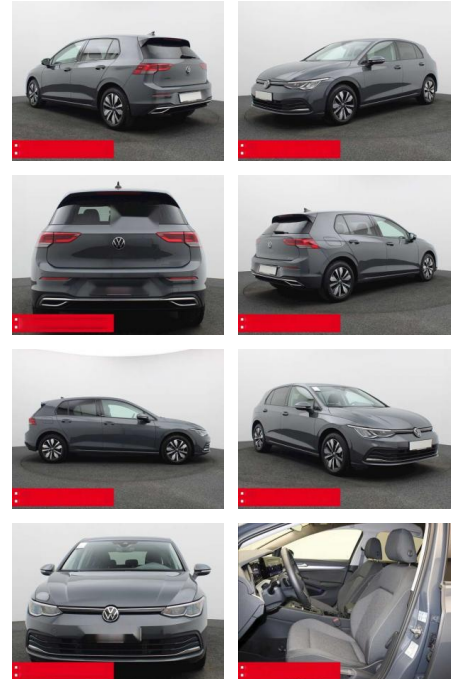

BS05-75655_Golf8 Move

Erstzulassung:	Kilometer:	Farbe:	Leistung:	Kraftstoffart:	Verbr. komb.	CO2-Emission	CO2-Klasse (WLTP)
01.12.2023	10.340	Grau	110 kW / 150 PS	Benzin	5,7 l/100km	129 g/km	D

PREIS
28.190 €