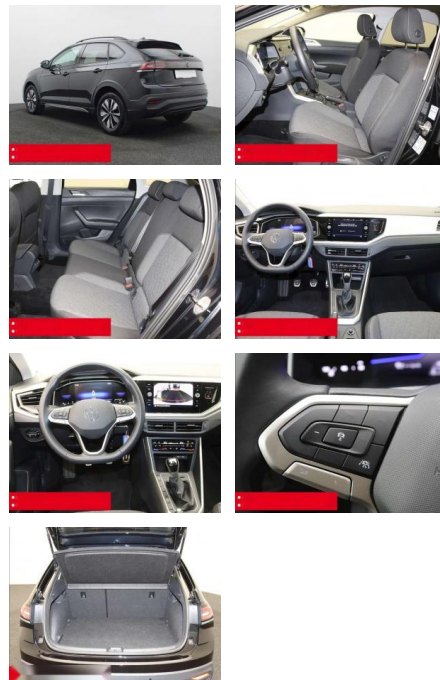

## Volkswagen Taigo 1.0 TSI Move IQ.DRIVE KAMERA AC...

BS05-76320\_G...  
Angebotnr.:

Erstzulassung:	Kilometer:	Farbe:	Leistung:	Kraftstoffart:	Verbr. komb.	CO2-Emission	CO2-Klasse (WLTP)
01.01.2024	16.710	Schwarz	70 kW / 95 PS	Benzin	5,7 l/100km	129 g/km	D