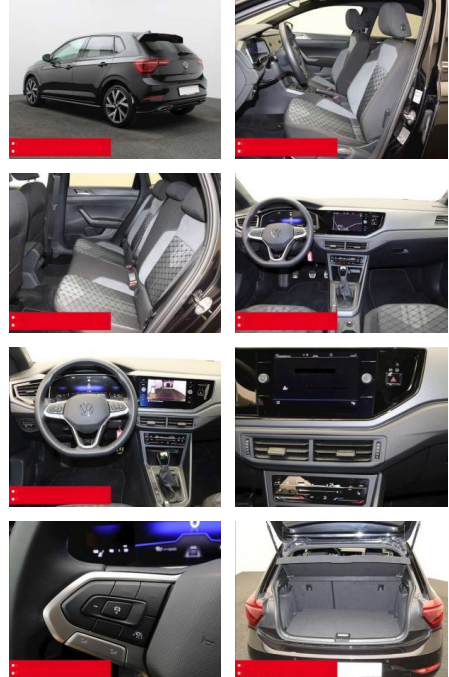

Volkswagen Polo 1.0 TSI R-Line IQ.LIGHT NAVI

BS05-75789_GW05019r..

Erstzulassung:	Kilometer:	Farbe:	Leistung:	Kraftstoffart:	Verbr. komb.	CO2-Emission	CO2-Klasse (WLTP)
01.11.2023	29.230	Schwarz	70 kW / 95 PS	Benzin	5,5 l/100km	124 g/km	D