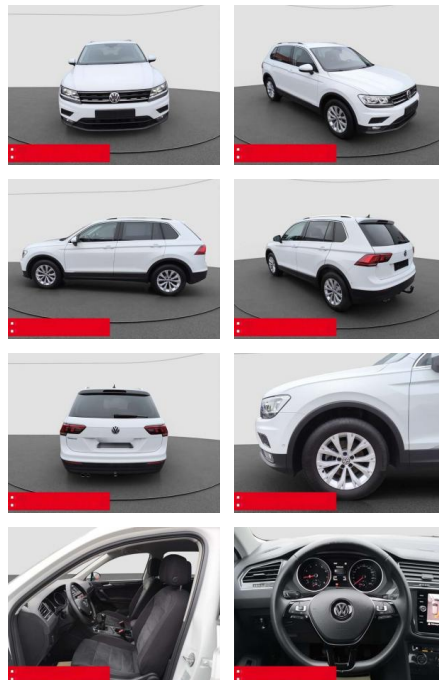

Volkswagen Tiguan 1.5 TSI Comfortline ACC LED NA...

BS05-5522_GW Argos Nr.:

Erstzulassung:	Kilometer:	Farbe:	Leistung:	Kraftstoffart:
01.08.2019	44.900	Weiß	110 kW / 150 PS	Benzin

PREIS	FINANZIERUNGSBEISPIEL	
24.470 €	Laufzeit: 60 Monate	Anzahlung: 30 %
	Basis-Finanzierung:**	Mtl. Rate:
	Zielraten-Finanzierung:**	157 €