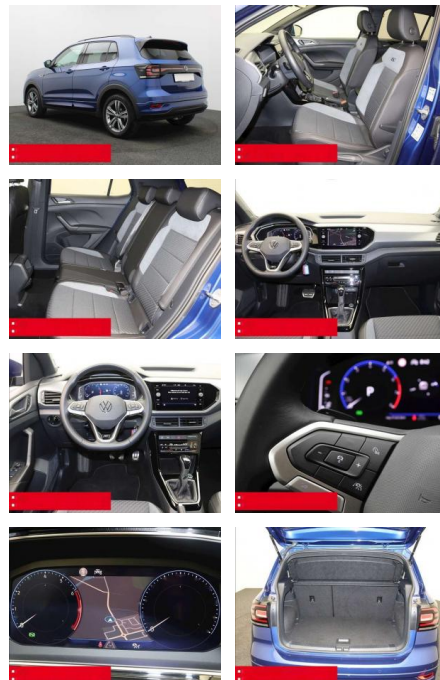

## Volkswagen T-Cross 1.5 TSI DSG R-Line NAVI KAMER...

BS05-76705\_G... Angebotsnr.:

Erstzulassung:	Kilometer:	Farbe:	Leistung:	Kraftstoffart:	Verbr. komb.	CO2-Emission	CO2-Klasse (WLTP)
01.01.2024	20.760	Blau	110 kW / 150 PS	Benzin	5,9 l/100km	134 g/km	D