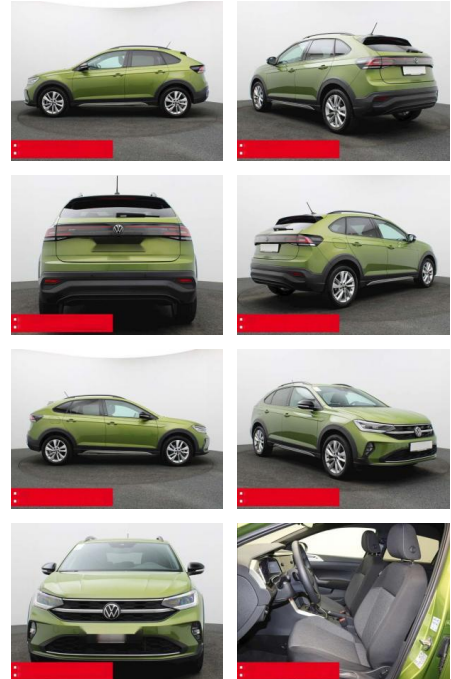

## Volkswagen Taigo 1.0 TSI DSG Move IQ.LIGHT KAMER...

BS05-76436\_Angebote Nr.:

Erstzulassung:	Kilometer:	Farbe:	Leistung:	Kraftstoffart:	Verbr. komb.	CO2-Emission	CO2-Klasse (WLTP)
01.01.2024	15.500	Grün	81 kW / 110 PS	Benzin	6,0 l/100km	136 g/km	E