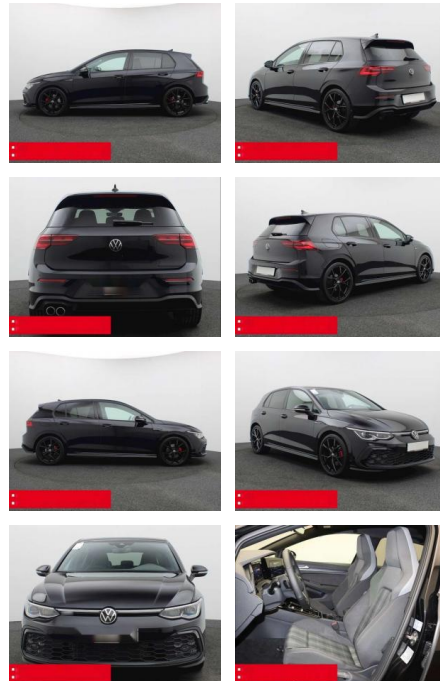

BS05-76331_Golf 8 2.0 TDI DSG GTD PANO IQ.LIGHT

Erstzulassung:	Kilometer:	Farbe:	Leistung:	Kraftstoffart:	Verbr. komb.	CO2-Emission	CO2-Klasse (WLTP)
01.01.2024	26.620	Schwarz	147 kW / 200 PS	Benzin	5,3 l/100km	139 g/km	E