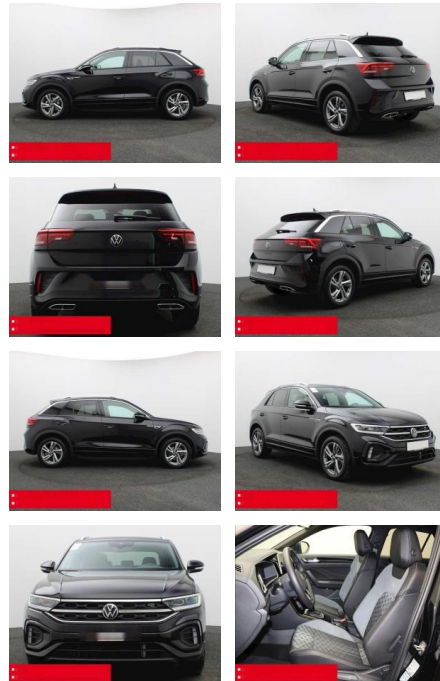

Ihr Ansprechpartner

Frau Kirsten Henky
 E-Mail: k.henky@richter-annweiler.de
 Telefon: 06346 30 88 90

Auto Richter GmbH
 Landauer Str. 63 - 76855 Annweiler - Tel.: 06346 / 30 88 90

Volkswagen T-Roc 1.5 TSI R-Line IQ.DRIVE KAMERA

BS05-77016_GW_05012024

Erstzulassung:	Kilometer:	Farbe:	Leistung:	Kraftstoffart:	Verbr. komb.	CO2-Emission	CO2-Klasse (WLTP)
01.01.2024	21.410	Schwarz	110 kW / 150 PS	Benzin	6,3 l/100km	142 g/km	E

PREIS
30.560 €